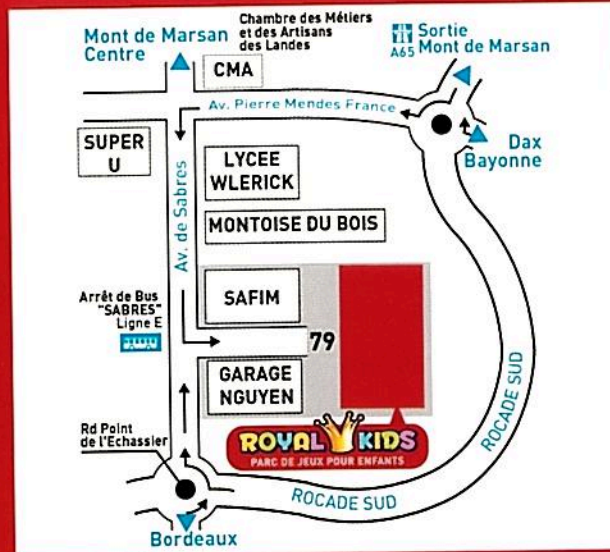

**UN ANNIVERSAIRE
CHEZ LÉON,
C'EST TROP BON !**

MONT DE MARSAN

79, avenue de Sabres - Tél. 05 58 52 97 92
montdemarsan@royalkids.fr

Ouvert mercredi, samedi, dimanche
et jours fériés de 10h à 19h.
Vendredi de 16h à 19h30.

NOS TARIFS PAR ENFANT	
Entrée au parc (1 enfant + 1 adulte)	9,80€
Adultes supplémentaires	1,00€
Entrée tarif groupe (centre de loisirs, arbres de Noël, écoles, CE,...)	nous contacter
BONS PLANS	
Entrée vendredi (hors vacances scolaires)	7,00€
Royal Pass® - carte 10 entrées	78€
Happy Hour (entrée au parc entre de 11h et 12h)	8,00€
Services Garderie (mercredi et samedi sur réservation)	nous contacter